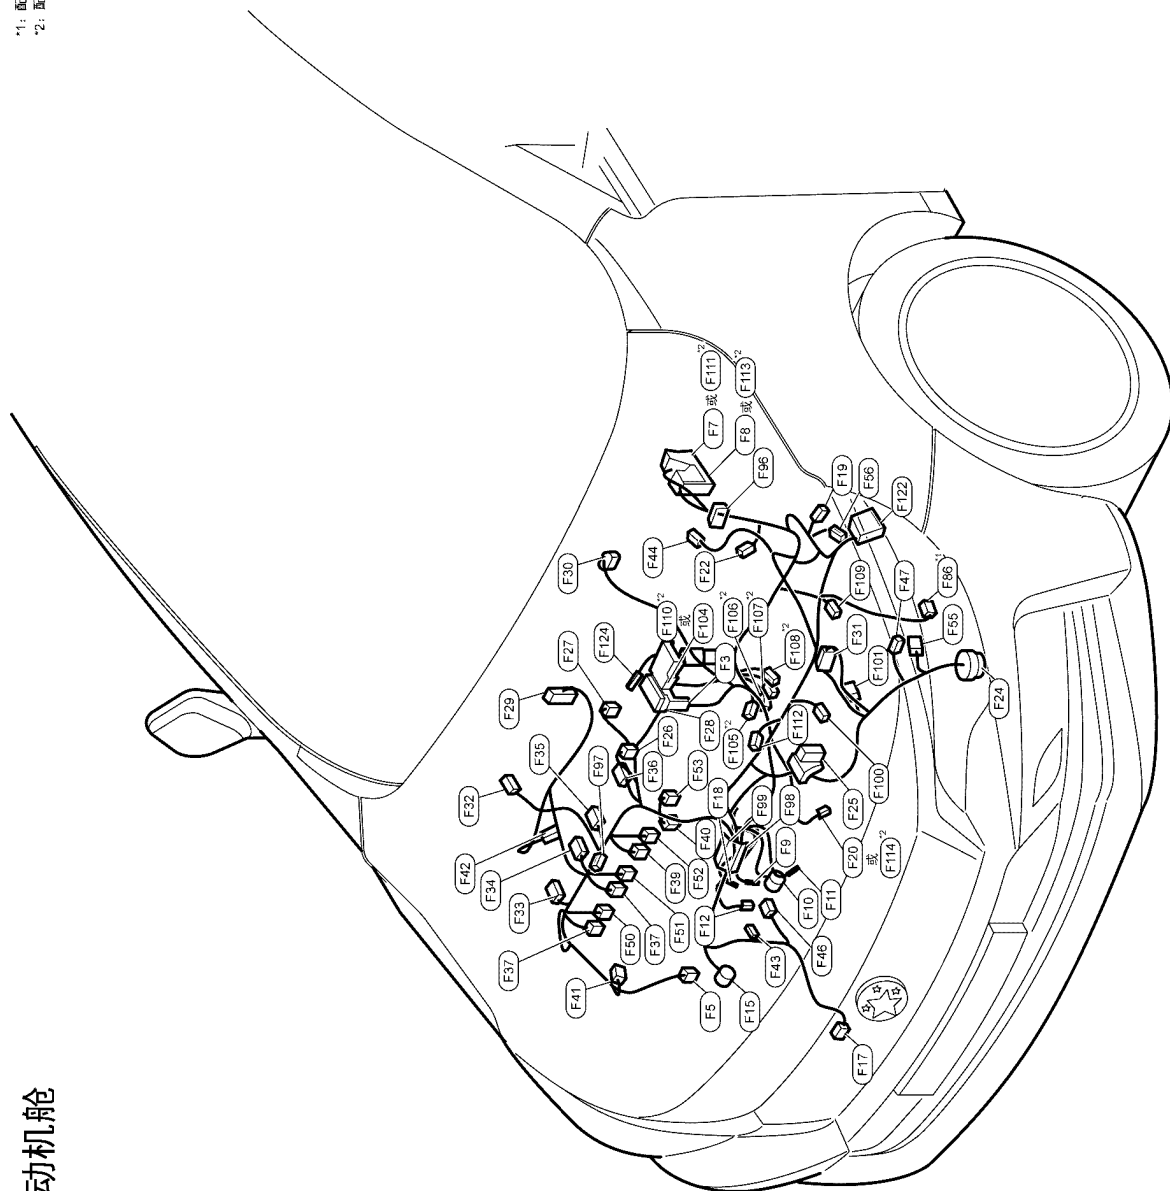

## 主线束

JMMWA1566GBV1

## 发动机控制线束

\*1: 配备 MT  
\*2: 配备驻车/启动系统

发动机舱线束/发动机舱