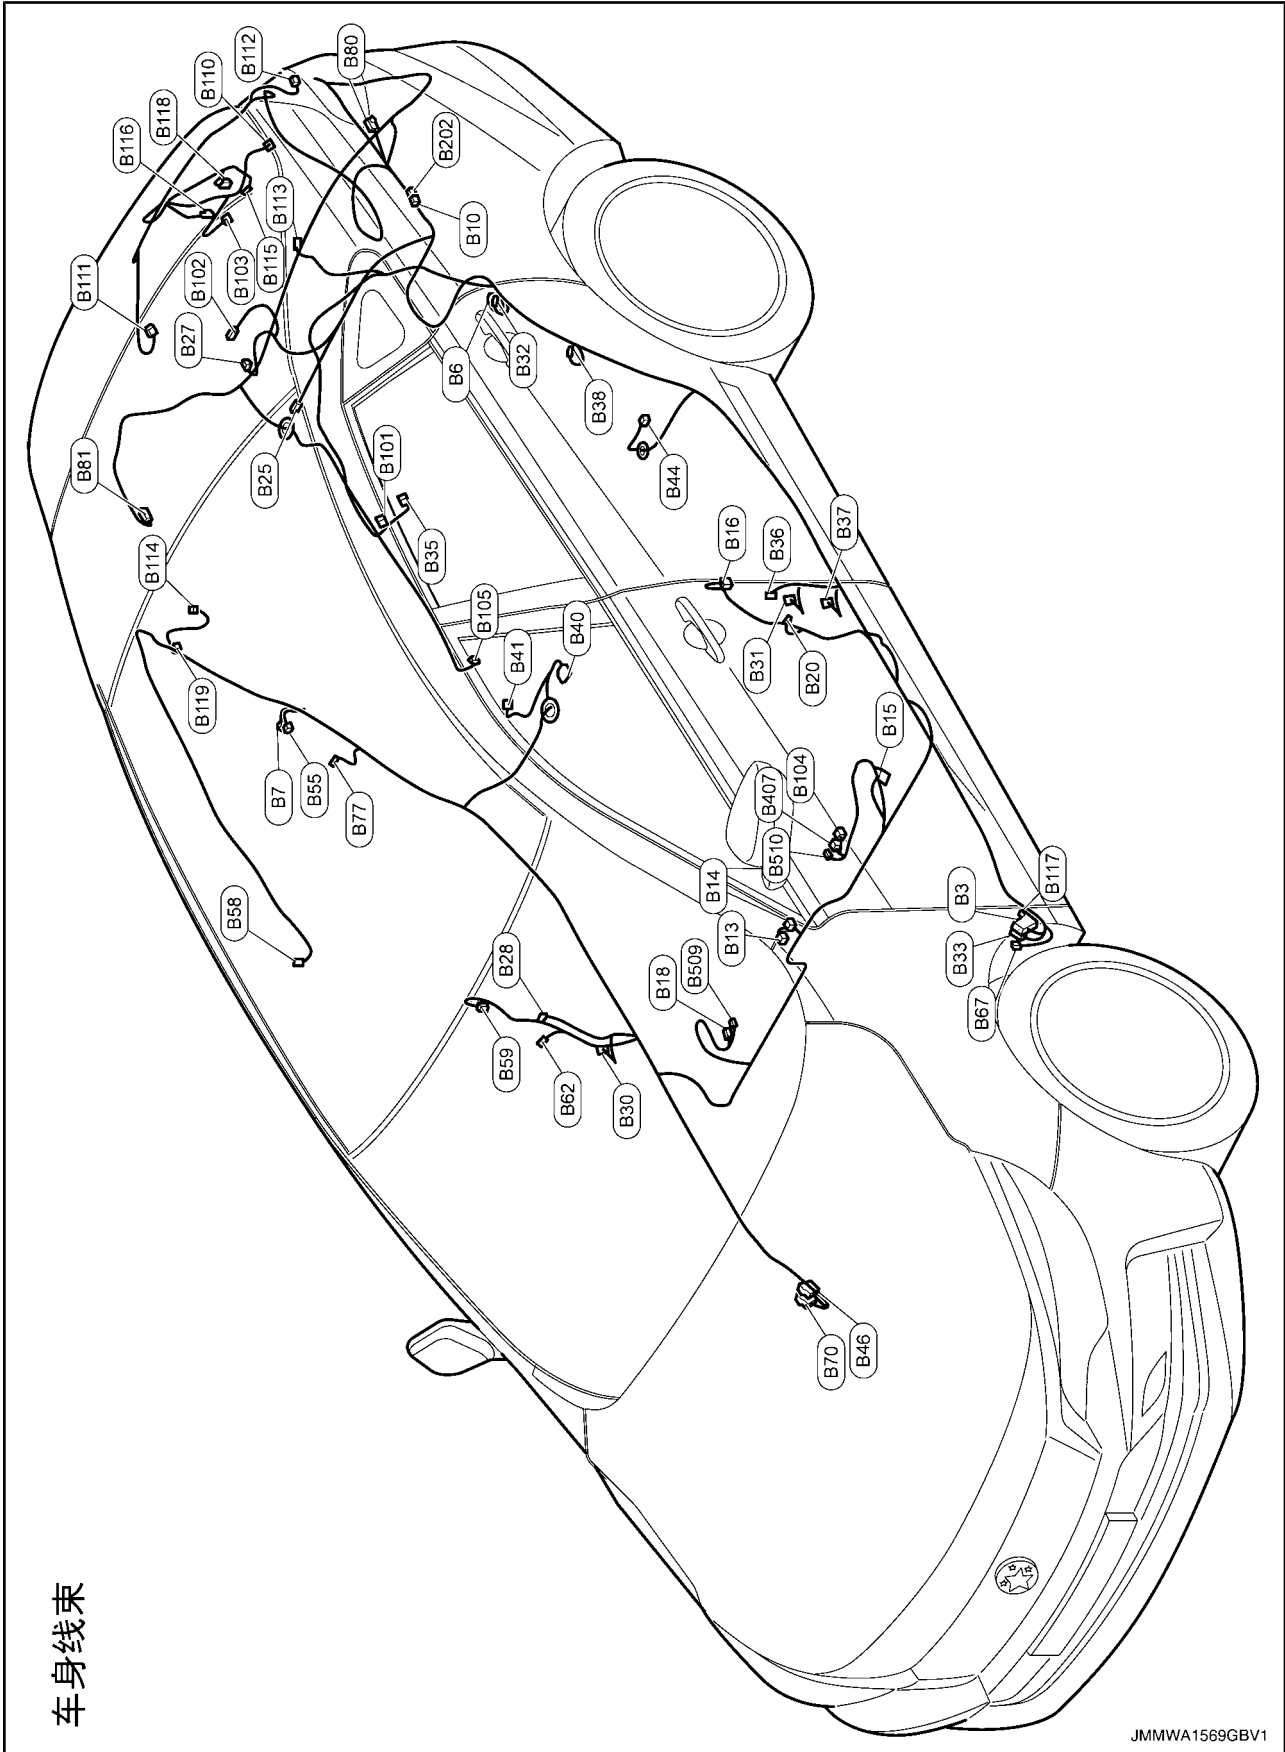

电路图

车身线束

A
B
C
D
E
F
G
H
I
J
K
PG
M
N

JMMWA1569GBV1