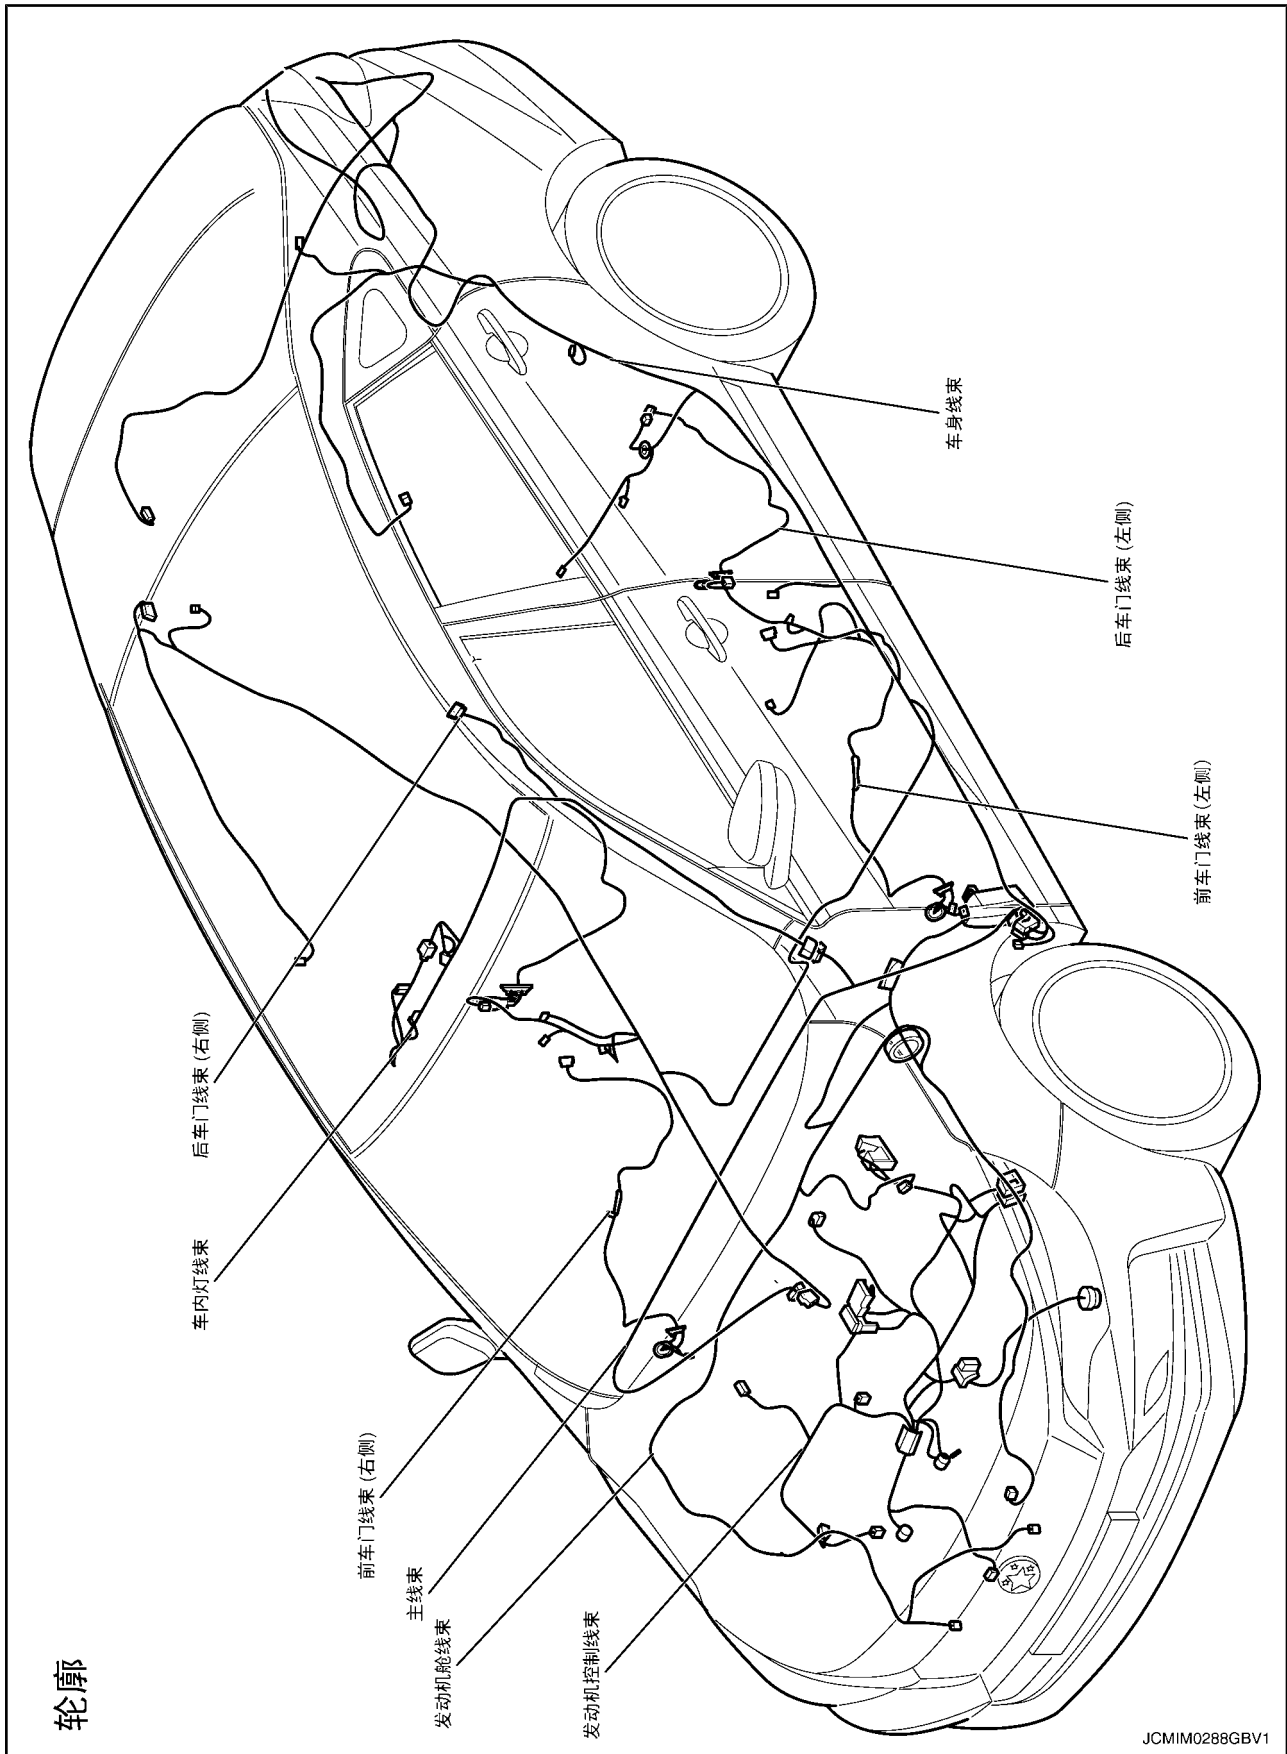

线束位置图  
轮廓

A  
B  
C  
D  
E  
F  
G  
H  
I  
J  
K  
PG  
M  
N

JCMIM0288GBV1

# 电路图